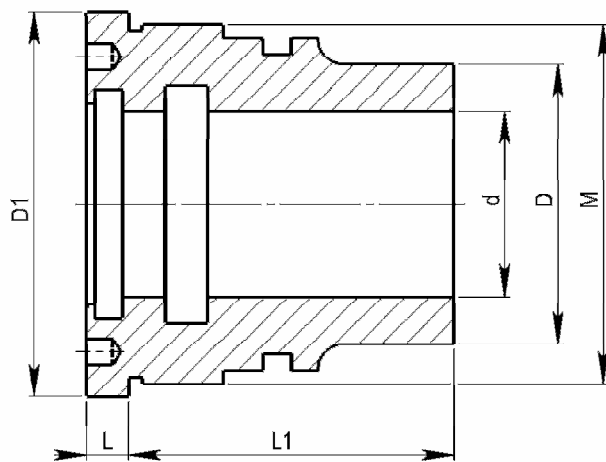

Затвор

D	d		D₁	L	L₁	M
	φ=1.25	φ=1.6				
30	16		40	6	27	34x1.5
32	20		42	6	27	36x1.5
40	18	25	50	8	32	45x1.5
50	22	32	60	8	35	54x1.5
60	28	40	70	10	40	64x1.5
63	28	40	73	10	40	68x1.5
70	32	45	80	10	40	74x1.5
80	36	50	92	10	50	85x1.5
90	40	50	105	10	50	95x1.5
100	45	63	115	12	70	105x1.5
110	50	70	125	12	70	115x1.5
120	60	70	140	12	70	125x1.5